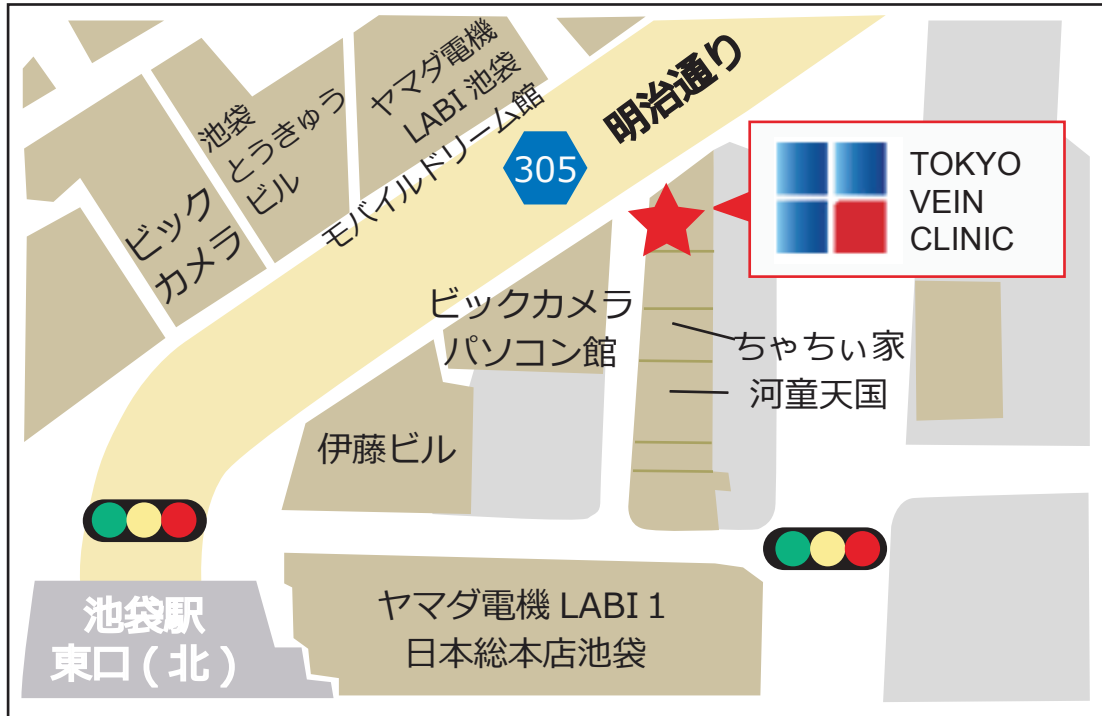

▼当院のご案内アクセスマップ

〒170-0013
東京都豊島区東池袋 1-7-5 池袋イースタンビル 5F

【交通アクセス】

- ・池袋駅 東口から徒歩 2 分
- ・JR 山手線 / 埼京線
- ・東京メトロ 有楽町線 / 丸の内線 / 副都心線
- ・西武鉄道 池袋線
- ・東武鉄道 東上線

※道に迷われたり、道順がわからない場合は、遠慮なく当院（03-6908-2272）までご連絡ください。